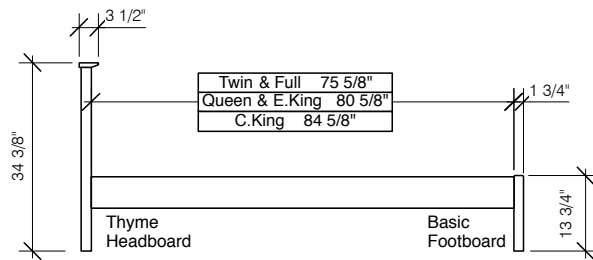

THYME HEADBOARD

BASIC FOOTBOARD

SIDE VIEW

Assembled Product and Carton Dimensions\*

	H	W	L	m3
Twin (PH-THY-TWN-)	mm 110	930	1255	0.128 m3
	inches 4 3/8	36 5/8	49 3/8	4.53 cu.ft.
Full (PH-THY-FUL-)	mm 110	930	1630	0.167 m3
	inches 4 3/8	36 5/8	64 1/8	5.89 cu.ft.
Queen (PH-THY-QEN-)	mm 110	930	1785	0.183 m3
	inches 4 3/8	36 5/8	70 1/4	6.45 cu.ft.
Eastern King (PH-THY-EKG-)	mm 110	930	2230	0.228 m3
	inches 4 3/8	36 5/8	87 3/4	8.06 cu.ft.
California King (PH-THY-CKG-)	mm 105	950	2070	0.206 m3
	inches 4 1/8	37 3/8	81 1/2	7.29 cu.ft.

	H	W	L	m3
Twin (PF-BAS-TWN-)	mm 60	405	1150	0.028 m3
	inches 2 3/8	16	45 1/4	0.99 cu.ft.
Full (PF-BAS-FUL-)	mm 60	405	1540	0.037 m3
	inches 2 3/8	16	60 5/8	1.32 cu.ft.
Queen (PF-BAS-QEN-)	mm 60	405	1675	0.041 m3
	inches 2 3/8	16	66	1.44 cu.ft.
Eastern King (PF-BAS-EKG-)	mm 60	405	2140	0.052 m3
	inches 2 3/8	16	84 1/4	1.84 cu.ft.
California King (PF-BAS-CKG-)	mm 57	428	1994	0.049 m3
	inches 2 1/4	16 7/8	78 1/2	1.72 cu.ft.

	H	W	L	m3
Twin (PS-TWN-)	mm 115	220	1045	0.026 m3
	inches 4 1/2	8 5/8	41 1/8	0.93 cu.ft.
Full (PS-FUL-)	mm 115	220	1430	0.036 m3
	inches 4 1/2	8 5/8	56 1/4	1.28 cu.ft.
Queen (PS-QEN-)	mm 115	220	1580	0.040 m3
	inches 4 1/2	8 5/8	62 1/4	1.41 cu.ft.
Eastern King (PS-EKG-)	mm 115	220	1990	0.050 m3
	inches 4 1/2	8 5/8	78 3/8	1.78 cu.ft.
California King (PS-CKG-)	mm 115	230	1890	0.050 m3
	inches 4 1/2	9	74 3/8	1.77 cu.ft.