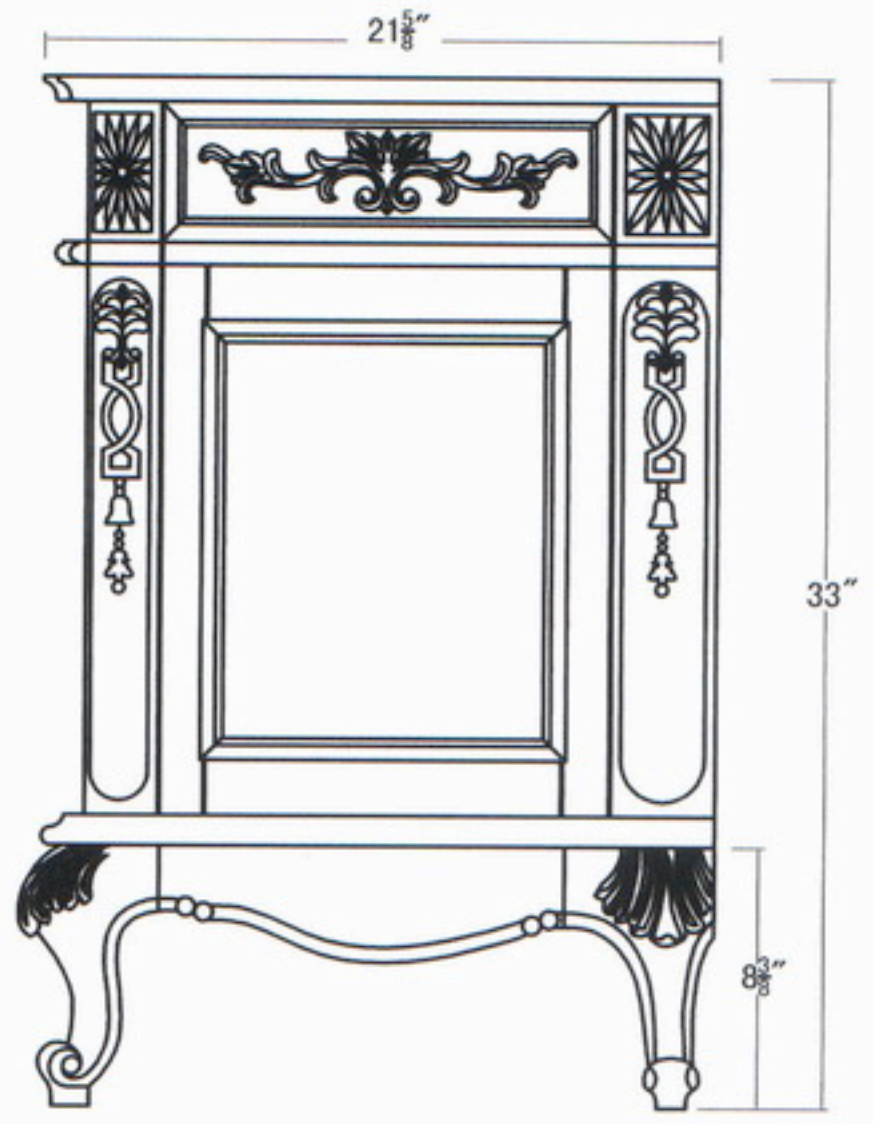

Bottom Width 38"
Top Width 36"

Top Depth 21⁵/₈"
Bottom Depth 22¹/₄"

L36

Top Drawer :

6¹/₈" W x 18¹/₂" D x 4³/₈" H / 2 pcs

TOP VIEW

36"

37⁷/₁₆"

FRONT VIEW

21⁵/₈"

33"

8³/₈"

SIDE VIEW