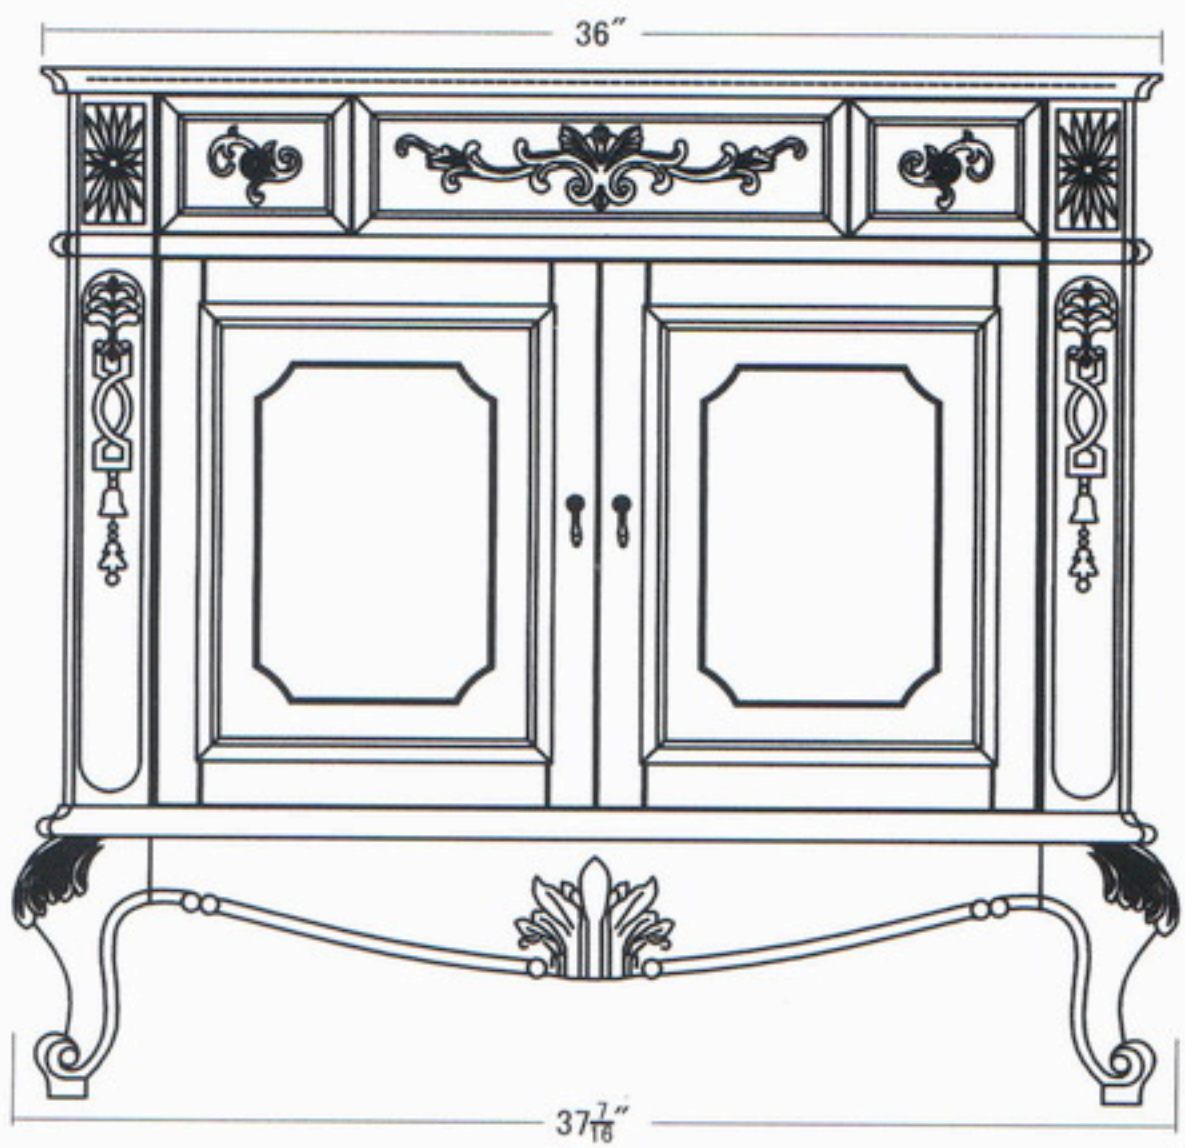

Bottom Width 38"
Top Width 36"

Top Depth 21⁵/₈"
Bottom Depth 22¹/₄"

L36

Top Drawer :

6¹/₈" W x 18¹/₂" D x 4³/₈" H / 2 pcs

TOP VIEW

36"

37⁷/₁₆"

FRONT VIEW

21⁵/₈"

33"

8³/₈"

SIDE VIEW