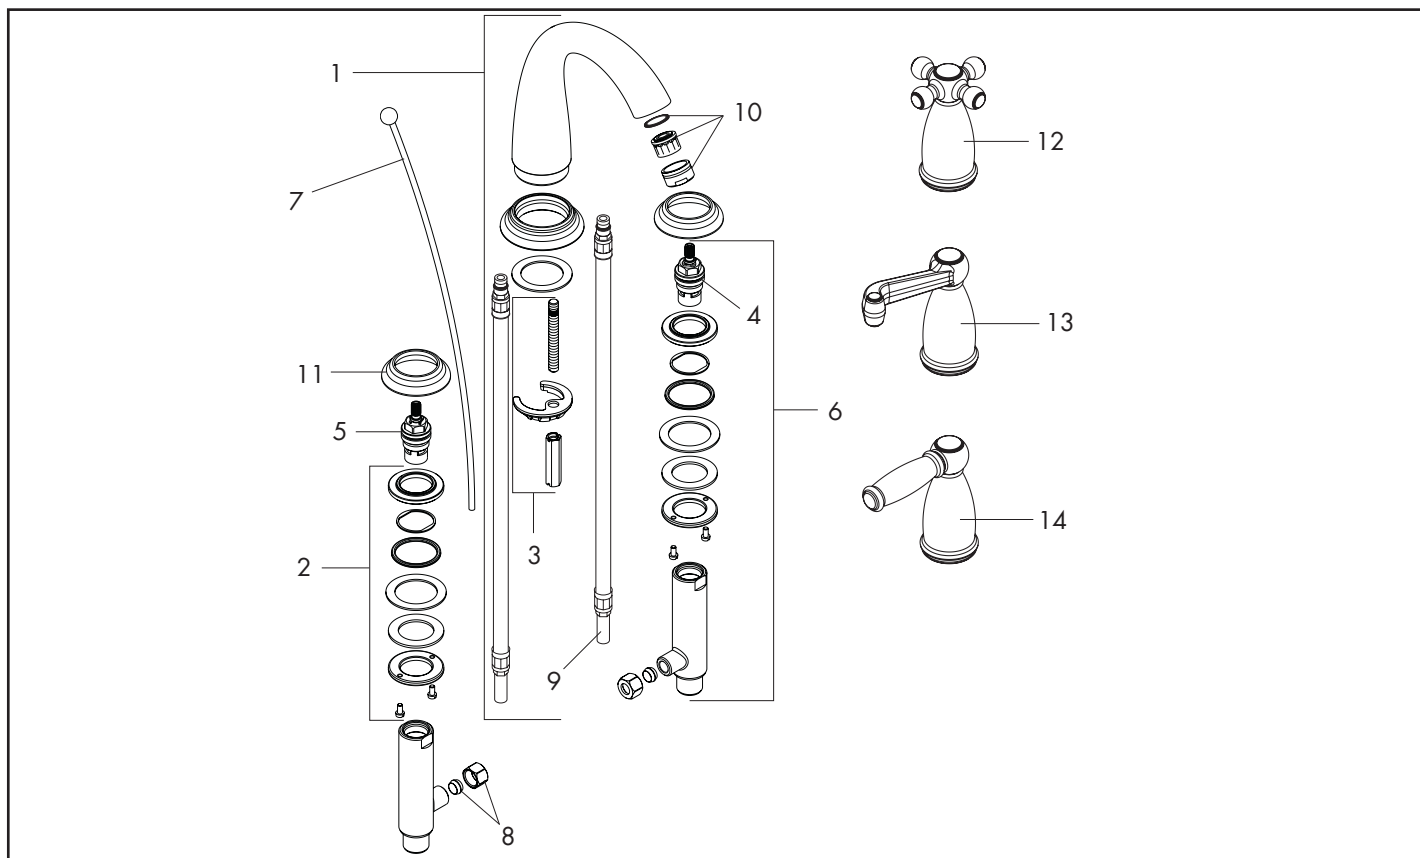

Swing

Widespread Lav Faucet / Mélangeur 3 trous pour lavabo / Batéria americana para lavabo

06119XX0

06118XX0

06117XX0

Pos.	Description	Description	Denominación	Nr./Nr./N°
1	spout cpl.	bec cpl.	Caño completo	88603XX0
2	fixing set	fixation cpl	Set de fijación completo	88511000
3	fixing set	fixation cpl	Set de fijación completo	88508000
4	cold cartridge	mécanisme eau froide	Montura agua fría	94008000
5	hot cartridge	mécanisme eau chaude	montura agua caliente	94009000
6	valve set	robinett d'arret cpl	Valvula completa	88503000
7	pull rod and knob	tirette cpl	Tirador completo	88541XX0
8	3/8" compression fitting (pair)	raccord a bague sertie 3/8"	tueras gifería 3/8"	88513000
9	connection hose	flex de raccordements	Connexion flexible	88596000
10	aerator	aérateur cpl.	Aireador completo	13085XX0
11	handle deco-ring	rosette pour poignée	Florón para mando	88600XX0
12	cross handle	poignée	Mando	
13	scroll handle	poignée	Mando	
14	lever handle	poignée	Mando	
	pop-up drain, see ch. 14	vidage lavabo voir chap. 14	Vaciadores ver capítulo 14	88509XX0