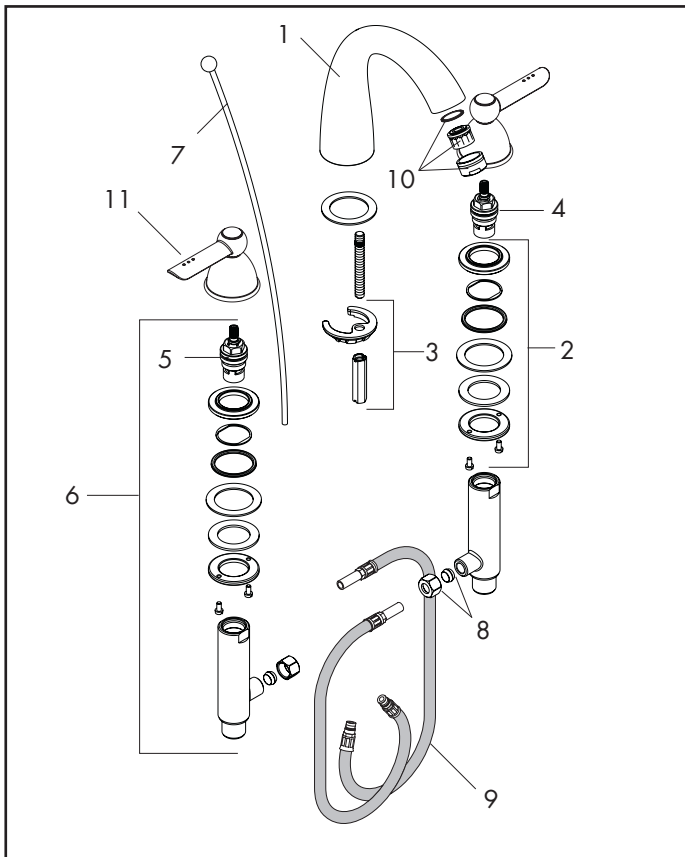

Stratos

Widespread Lav Faucet / Mélangeur 3 trous pour lavabo / Batéria americana para lavabo

>7/2002

06577XX0

Pos.	Description	Description	Denominación	Nr./Nr./N°
1	spout cpl.	bec cpl.	Caño completo	88507XX0
2	fixing set	fixation cpl	Set de fijación completo	88511000
3	fixing sett	fixation cpl	Set de fijación completo	88508000
4	cold cartridge	mécanisme eau froide	Montura agua fría	94008000
5	hot cartridge	mécanisme eau chaude	montura agua caliente	94009000
6	valve set	robinett d'arret cpl	Valvula completa	88503000
7	pull rod and knob	tirette cpl	Tirador completo	88541XX0
8	3/8" compression fitting (pair)	raccord a bague sertie 3/8"	tuercas giferia 3/8"	88513000
9	connection hose	flex de raccordements	Connexión flexible	88596000
10	aerator	aérateur cpl.	Aireador completo	13085XX0
11	Stratos handles	poignée Stratos	Mando Stratos	06852XX0
	pop-up drain, see ch. 14	vidage lavabo voir chap. 14	Vaciadores ver capítulo 14	88509XX0

XX = Please see page 5.1 for finish

XX = Description des codes couleur page 5.1

XX = Para el código de acabados ver página 5.1

hansgrohe

5.5
9/2007