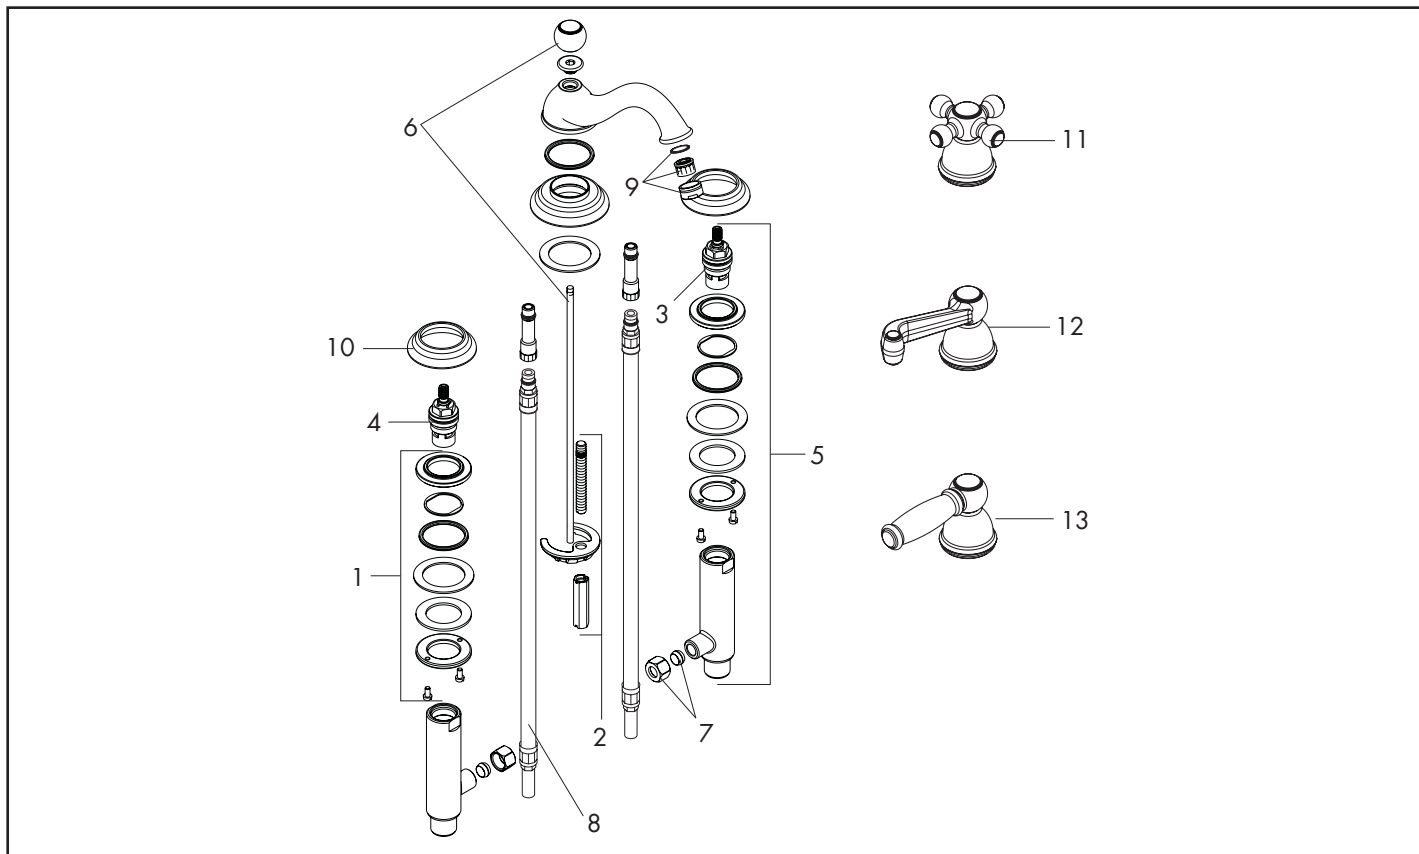

Limbo

Widespread Lav Faucet / Mélangeur 3 trous pour lavabo / Batéria americana para lavabo

>3/2004

06106XX0

>3/2004

06105XX0

>3/2004

06104XX0

Pos.	Description	Description	Denominación	Nr./Nr./Nº
1	fixing set	fixation cpl	Set de fijación completo	88511000
2	fixing set	fixation cpl	Set de fijación completo	88508000
3	cold cartridge	mécanisme eau froide	Montura agua fría	94008000
4	hot cartridge	mécanisme eau chaude	montura agua caliente	94009000
5	valve set	robinett d'arret cpl	Valvula completa	88503000
6	pull rod and knob	tirette cpl	Tirador completo	88541XX0
7	3/8" compression fitting (pair)	raccord a bague sertie 3/8"	tuercas gifería 3/8"	88513000
8	connection hose	flex de raccordements	Connexion flexible	88596000
9	aerator	aérateur cpl.	Aireador completo	96673XX0
10	handle deco-ring	rosette pour poignée	Florón para mando	88600XX0
11	cross handle	poignée	Mando	
12	scroll handle, hot	poignée eau chaude	Mando agua caliente	88616XX0
	scroll handle, cold	poignée eau froide	Mando agua fría	88617XX0
13	lever handle	poignée	Mando	
	pop-up drain, see ch. 14	vidage lavabo voir chap. 14	Vaciadores ver capítulo 14	88509XX0

XX = Please see page 9.1 for finish
 XX = Description des codes couleur page 9.1
 XX = Para el código de acabados ver página 9.1