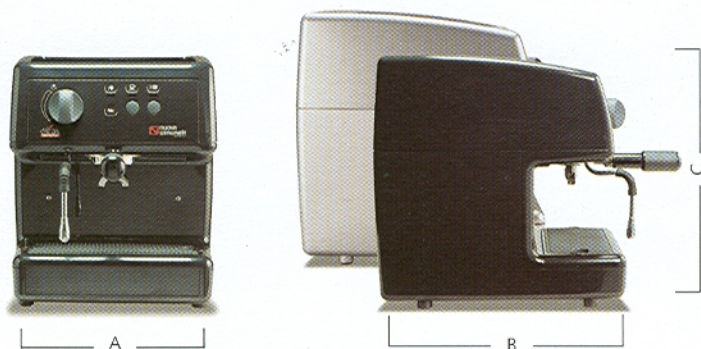

CARACTERISTICAS TECNICAS

Calentamiento de circulación por termosifón. Suministro también simultáneo de café y vapor. Tanque de agua de 2,3 litros. Válvula acuastop. Posibilidad de conexión hídrica directa. Recipiente para fondos extraíble (1 litro), con posición variable en base a la altura de las tazas. Lanza vapor articulable a 360°. Porta-tazas para 12 tacitas. Bastidor de ABS de color en profundidad (si se debiera rayar, no se ven las rayas).

COLORI STANDARD bianco - nero COLORE OPTIONAL alluminio